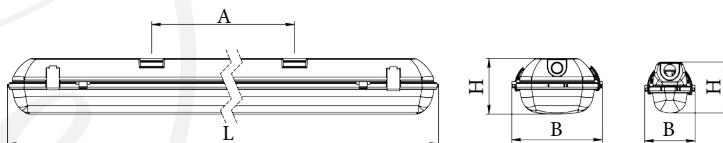

Материал

Корпус: ударопрочный поликарбонат серого цвета.

Рассеиватель: прозрачный полистирол с светорассеивающей добавкой.

Монтажная панель: сталь, окрашенная белой порошковой краской.

Наименование	Код заказа	Мощность, Вт	Световой поток, лм	Размеры, ЛхВхНхА	Масса, кг
Nord 218 LED	0160022313	18	1600	670x165x110x450	1,5
Nord 236 LED	0160043313	36	3200	1275x165x110x750	2,6