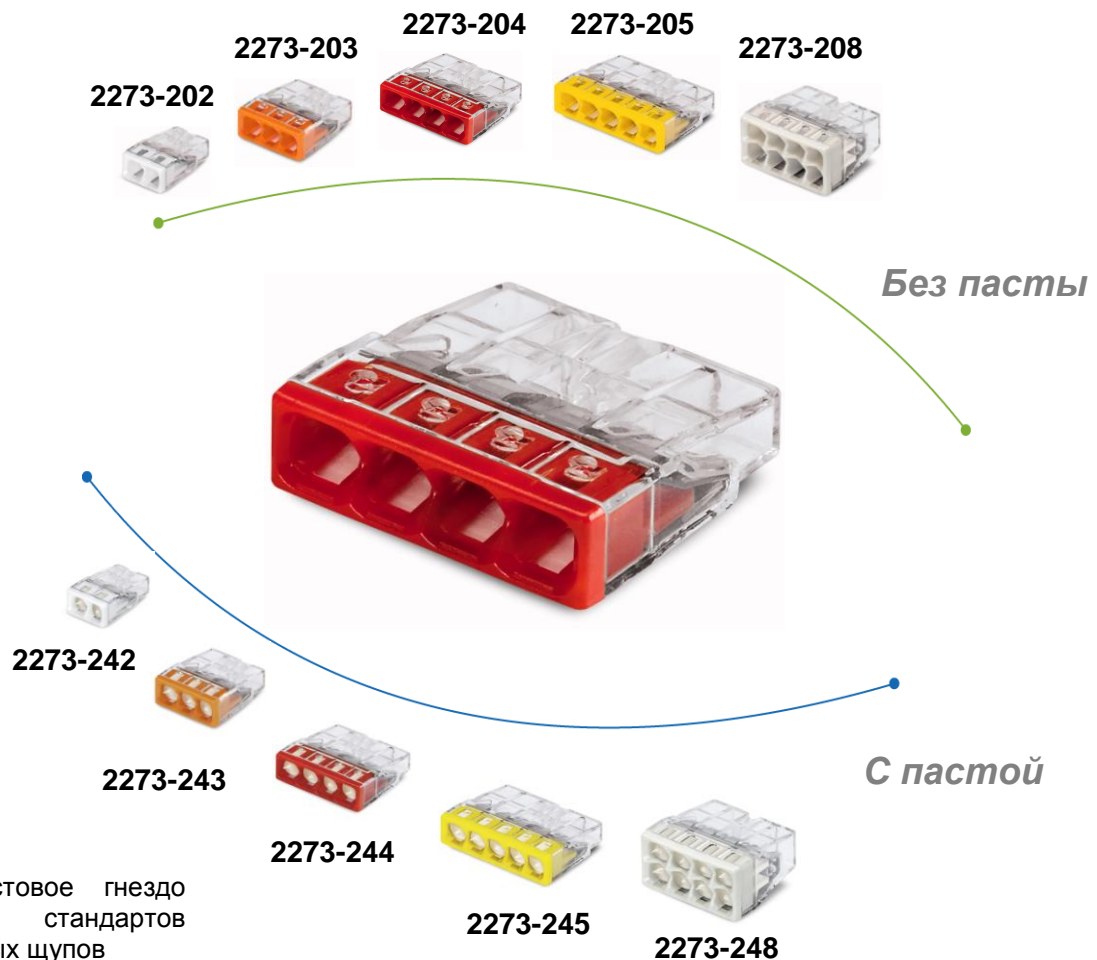

МАКСИМАЛЬНЫЙ ЭФФЕКТ...

Удобное тестовое гнездо для всех стандартов измерительных щупов

Смотровое окно для проверки защиты от касаний (проверка длины снятия изоляции)

Прозрачный корпус для проверки правильности положения проводника

...МИНИМАЛЬНЫЙ РАЗМЕР

- Применение до 450 В, 24 А
- Возможность одновременного подключения проводников различного сечения (от 0.5 до 2.5 мм²)
- Сокращение необходимого пространства до 50% по сравнению с серией 773