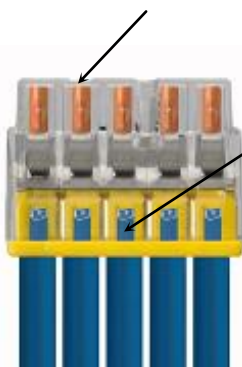

МАКСИМАЛЬНЫЙ ЭФФЕКТ...

Удобное тестовое гнездо для всех стандартов измерительных щупов

Смотровое окно для проверки защиты от касаний (проверка длины снятия изоляции)

Прозрачный корпус для проверки правильности положения проводника

...МИНИМАЛЬНЫЙ РАЗМЕР

- Применение до 450 В, 24 А
- Возможность одновременного подключения проводников различного сечения (от 0.5 до 2.5 мм²)
- Сокращение необходимого пространства до 50% по сравнению с серией 773