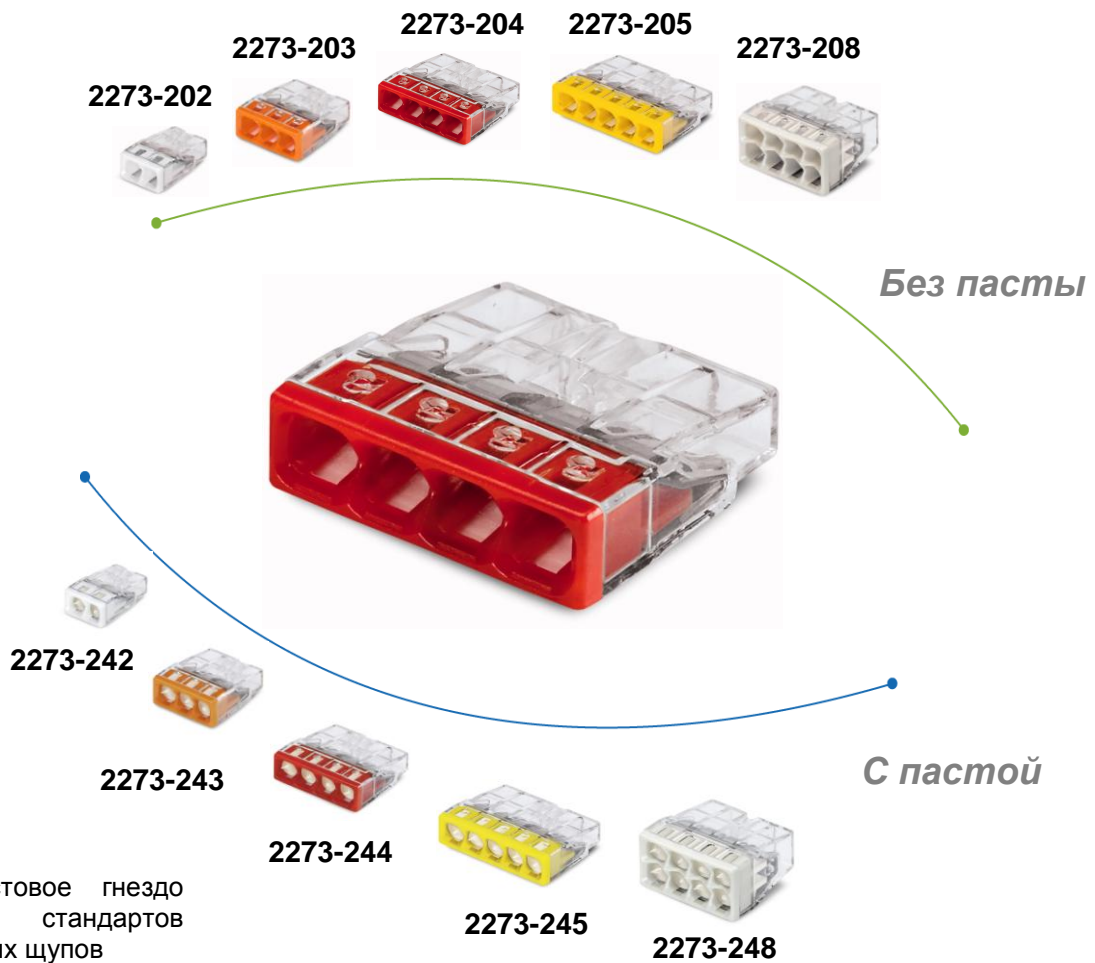

МАКСИМАЛЬНЫЙ ЭФФЕКТ...

Удобное тестовое гнездо для всех стандартов измерительных щупов

Смотровое окно для проверки защиты от касаний (проверка длины снятия изоляции)

Прозрачный корпус для проверки правильности положения проводника

...МИНИМАЛЬНЫЙ РАЗМЕР

- Применение до 450 В, 24 А
- Возможность одновременного подключения проводников различного сечения (от 0.5 до 2.5 мм²)
- Сокращение необходимого пространства до 50% по сравнению с серией 773